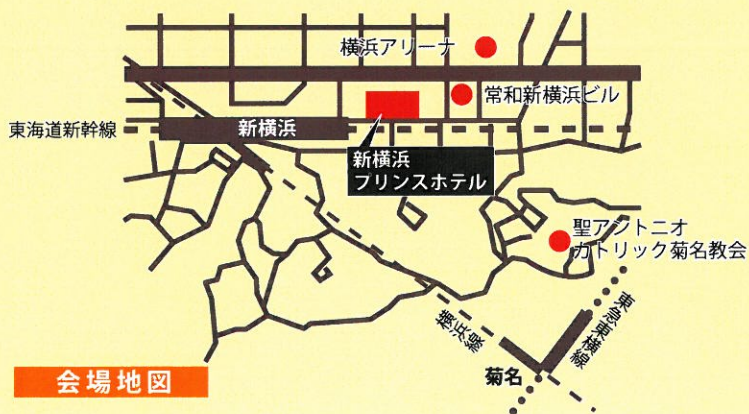

世界最大規模のライブデモンストレーションを
Full Digital High Vision 中継!!!

The Yokohama Live 2013

第12回 国際消化器内視鏡セミナー

12th Yokohama International Endoscopy Conference With Live Demonstration

大腸内視鏡の挿入から、EMR、ESD、拡大内視鏡、ERCP、ESTまで、消化器内視鏡のすべての領域で、世界の最先端の技術をリアルタイムでご覧になれます。前回は、2日間で30症例を施行いたしました。今回は昭和大学横浜市北部病院から、『新横浜プリンスホテル』に中継致します。最良のライブをFull Digital Hi-visionによる最高の映像でお楽しみ下さい。公用語は、英語・日本語で、同時通訳が入ります。詳しくは、ホームページをご覧ください。

Course Director ■ **工藤 進英**

昭和大学横浜市北部病院 消化器センター 教授、センター長

開催日 ■ **2013年3月9日(土)10日(日)** (予定)

会場 ■ **新横浜プリンスホテル**

〒222-8533 神奈川県横浜市港北区新横浜3-4

TEL: 045-471-1111 FAX: 045-471-0303

URL **<http://www.yokohama-live.com>**

海外招聘
ドクター ■ **Alessandro Repici, MD (Italy)**
Stefan Seewald, MD (Switzerland)

事務局 ■ 昭和大学横浜市北部病院 消化器センター
井上晴洋 (秘書 堀越)

〒224-8503 横浜市都筑区茅ヶ崎中央 35-1

E-Mail ■ hori0818@med.showa-u.ac.jp

TEL ■ 045-949-7265 FAX: 045-949-7263